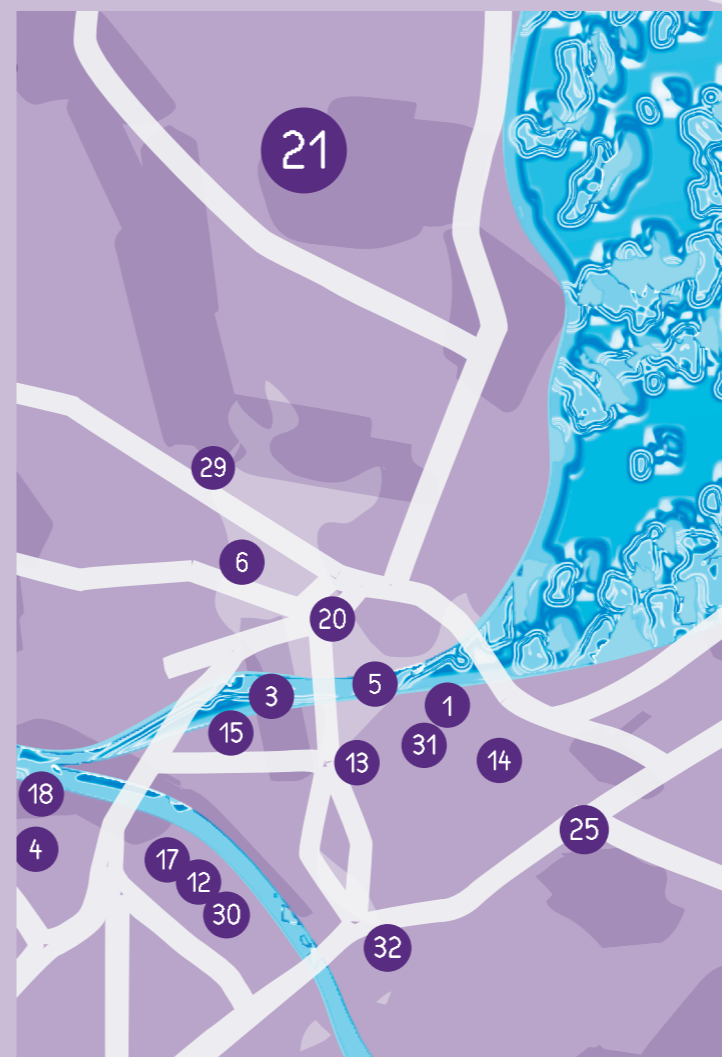

1 ALHAMBRA Rue de la Rôtisserie 10, 1204 Genève 2 ATELIERS PEINTURE DU GRAND THÉÂTRE / COOPÉRATIVE VERNITISSA Ch. J.-Ph.-de-Sauvage 37, 1219 Châtelaine 3 BÂTIMENT DES FORCES MOTRICES Pl. des Volontaires 2, 1204 Genève 4 BOIS DE LA BÂTIE Ch. de la Bâtie, 1202 Genève 5 BONGO JOE Pl. de l'île 1, 1204 Genève 6 CAVE12 Rue de la Prairie 4, 1202 Genève 7 CHÂTEAU ROUGE Rte de Bonneville 1, 74100 Annemasse 8 CINÉMA BIO Rue Saint-Joseph 47, 1227 Carouge 9 COMÉDIE DE GENÈVE Esplanade Alice-Bailly 1, 1207 Genève 10 ESPACE VÉLODROME Chemin de la Mère-Voie 62, 1228 Plan-les-Ouates 11 ESPLANADE DU LIGNON / SALLE DU LIGNON Pl. du Lignon 16, 1219 Le Lignon 12 GRAND CAFÉ DE LA PARFUMERIE Ch. de la Gravière 7, 1227 Les Acacias	13 GRÜTLI • CINÉMAS DU GRÜTLI • SCÈNES DU GRÜTLI Rue du Général-Dufour 16, 1204 Genève 14 L'ABRI - GENÈVE Pl. de la Madeleine 1, 1204 Genève 15 L'USINE • PTR - POST TENEBRAS ROCK Pl. des Volontaires 4, 1204 Genève 16 LA CITÉ BLEUE GENÈVE Av. de Miremont 46, 1206 Genève 17 LA GRAVIÈRE Ch. de la Gravière 9, 1227 Les Acacias 18 LE GALPON Rte des Péniches 2, 1213 Petit-Lancy 19 LYCÉE INTERNATIONAL DE SAINT-GENIS-POUILLY Av. Stéphane-Hessel 90, 01630 Saint-Genis-Pouilly 20 MAISON SAINT-GERVAIS Rue du Temple 5, 1201 Genève 21 MUSÉE ARIANA Av. de la Paix 10, 1202 Genève 22 PARC BATELLE Rue de la Tambourine 3, 1227 Carouge 23 PARC DU CHÂTEAU VOLTAIRE Allée du Château, 01210 Ferney-Voltaire 24 PATINOIRE DES VERGERS Av. Louis-Rendu 9, 1217 Meyrin	25 PAVILLON ADC Pl. Beatriz-Consuelo, 1206 Genève 26 PLAGE D'HERMANCE Rue du Nord 44, 1248 Hermance 27 PROMENADE RIVOIRE Le Pommier, 1218 Le Grand-Saconnex 28 SALLE GRAND-SALÈVE Av. du Grand-Salève 4, 1255 Veyrier 29 SCÈNE CÆCILIA Rue Antoine-Carteret 23, 1202 Genève 30 THÉÂTRE DU LOUP Ch. de la Gravière 10, 1227 Les Acacias 31 THÉÂTRE LE POCHÉ Rue Marcelle-de-Kenzac 7, 1204 Genève 32 THÉÂTRE PITOËFF / MAISON COMMUNALE DE PLAINPALAIS Rue de Carouge 52, 1205 Genève 33 TO - THÉÂTRE DE L'ORANGERIE Quai Gustave-Ador 66B, 1207 Genève 34 USINE À GAZ Rue César-Soulier 1, 1260 Nyon 35 VILLA BERNASCONI - CENTRE D'ART Rte du Grand-Lancy 8, 1212 Grand-Lancy